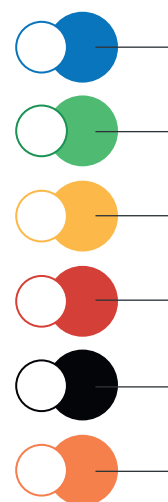

Dimensioni: cm 420 x cm 140. kg 27 - Velocità massima registrata km/h 16 - Velocità media a 80 pedalate al minuto 8 km/
Portata massima kg 140 sulla sella e 200 kg complessivi con l'ausilio del materassino prendisole.